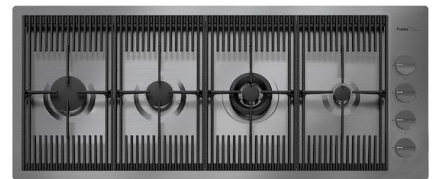

**Vaschetta forata inox PVD Gun
Metal**
8151 006
* solo in abbinamento con l'accessorio
8644 101

ABBINAMENTI CONSIGLIATI

Miscelatore Milanello
8425 100

Miscelatore Skin Gun Metal
8424 856

Piano cottura Milanello Gun Metal
7681 006