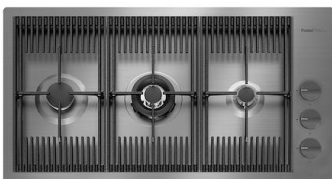

**Vaschetta forata inox PVD Gun
Metal**
8151 006
* solo in abbinamento con l'accessorio
8644 101

ABBINAMENTI CONSIGLIATI

Miscelatore Milanello
8425 100

Miscelatore Skin Gun Metal
8424 856

Piano cottura Milanello Gun Metal
7681 006