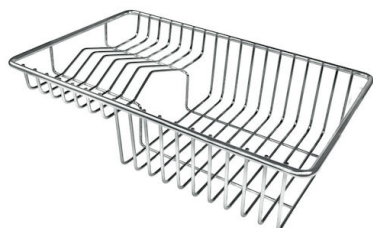

Numero vasche 1 vasca

Piletta Piletta 3,5" Gun Metal

IN DOTAZIONE

2 x Griglie Black Milanello 8100
602

DATI TECNICI

Milanello Optional accessories / Accessori opzionali

The "rails" system makes it possible to use a combination of numerous accessories. Grids, chopping boards, utensils' ranging system, bowls and containers of different dimensions can be alternated in the workspace with a simple gesture, and can easily be stacked, in order to be on hand at all times.

Compatible accessories/Accessori compatibili:

8100 602

750

426

Cut out size - Dimensioni per foratura top

GALLERIA FOTOGRAFICA

IN DOTAZIONE

Griglie Black Milanello
8100 602

ACCESSORI OPZIONALI

Cestello portapiatti inox
8100 303

* solo in abbinamento con l'accessorio
8644 101

Tagliere in HDPE
8657 001

Tagliere Twin in HDPE
8644 101

Vaschetta forata inox
8156 000

**Kit grattugia con supporto per
anello e vassoio di raccolta alimenti**
8159 101