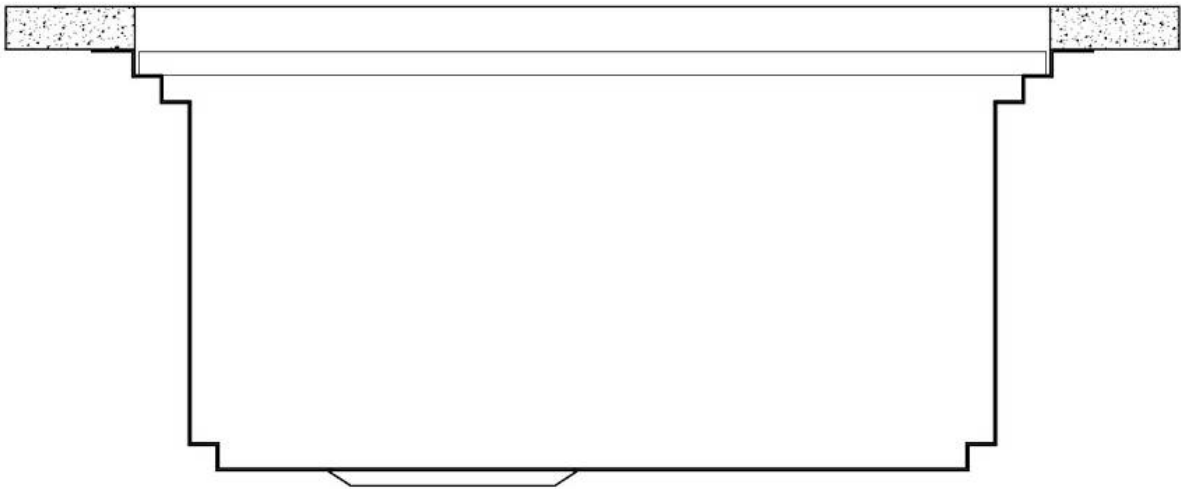

Milanello Level 1

Compatible accessories/Accessori compatibili:

8100 602
8631 300
8642 003
8644 004
8644 101
8657 001